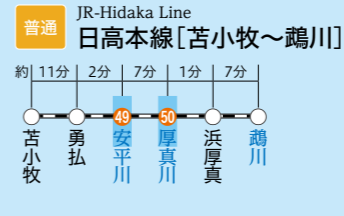

川の時刻表

【川と線路の交差点】 2021

川の時刻表とは

川の時刻表とは、列車が川に架かる橋を渡る時刻を表形式でまとめたものです。(裏面参照)こちらのページには各路線の主な停車駅とその間に流れている川、到達に要する時間などを記載しています。

川へ行こう! 川を楽しもう!

かわたび ぼっかいどう

北海道の水辺の観光情報サイト

主なJR駅から川への到達時間(約)

※駅での停車時間は含んでいません。また、列車によって到達時間が異なります。

※この時刻表は、2021.3.14改訂の時刻表から推測したもので実際の川の通過時刻とは誤差がありますのでご了承下さい。

交差番号

- 一級河川との交差点
- 一級河川以外との交差点
- 北海道新幹線との交差点
- 道南いさりび鉄道との交差点

石狩川	1 2 3 4 5
豊平川	6
千歳川	7 8
漁川	9
夕張川	10 11 12 13
幾春別川	14
空知川	15 16 17 18
空知川(金山ダム)	19
雨竜川	20
美瑛川	21
忠別川	22
牛朱別川	23
永山新川	24
天塩川	25
名寄川	26
十勝川	27
札内川	28
利別川	29
釧路川	30
網走川	31
湧別川	32 33 34
留萌川	35
鶴川	36 37 38 39
尻別川	40 41 42
余市川	43
遊楽部川	44
大沼	45
白老川	46
長流川	47
長万部川	48
安平川	49
厚真川	50
茶路川	51
釧路川	52
美幌川	53
斜里川	54
富良野川	55
サロベツ川	56

1 久根別川
2 大野川
3 茂辺地川
4 大野川
5 茂辺地川
6 大野川
7 茂辺地川
8 大野川
9 茂辺地川
10 大野川
11 茂辺地川
12 大野川
13 茂辺地川
14 大野川
15 茂辺地川
16 大野川
17 茂辺地川
18 大野川
19 茂辺地川
20 大野川
21 茂辺地川
22 大野川
23 茂辺地川
24 大野川
25 茂辺地川
26 大野川
27 茂辺地川
28 大野川
29 茂辺地川
30 大野川
31 茂辺地川
32 大野川
33 茂辺地川
34 大野川
35 茂辺地川
36 大野川
37 茂辺地川
38 大野川
39 茂辺地川
40 大野川
41 茂辺地川
42 大野川
43 茂辺地川
44 大野川
45 茂辺地川
46 大野川
47 茂辺地川
48 大野川
49 茂辺地川
50 大野川
51 茂辺地川
52 大野川
53 茂辺地川
54 大野川
55 茂辺地川
56 大野川