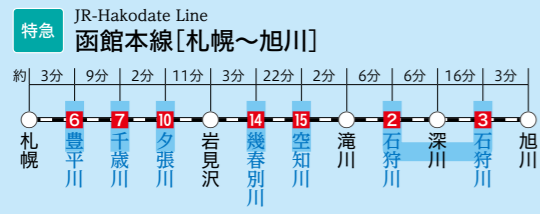

川の時刻表

【川と線路の交差点】 2021

川の時刻表とは

川の時刻表とは、列車が川に架かる橋を渡る時刻を表形式でまとめたものです。(裏面参照)こちらのページには各路線の主な停車駅とその間に流れている川、到達に要する時間などを記載しています。

川へ行こう! 川を楽しもう!

かわたび ぼっかいどう

北海道の水辺の観光情報サイト

主なJR駅から川への到達時間(約)

※駅での停車時間は含んでいません。また、列車によって到達時間が異なります。

※この時刻表は、2021.3.14改訂の時刻表から推測したもので実際の川の通過時刻とは誤差がありますのでご了承下さい。

交差番号

- 一級河川との交差点
- 一級河川以外との交差点
- 北海道新幹線との交差点
- 道南いさりび鉄道との交差点

石狩川	1 2 3 4 5
豊平川	6
千歳川	7 8
漁川	9
夕張川	10 11 12 13
幾春別川	14
空知川	15 16 17 18
空知川(金山ダム)	19
雨竜川	20
美瑛川	21
忠別川	22
牛朱別川	23
永山新川	24
天塩川	25
名寄川	26
十勝川	27
札内川	28
利別川	29
釧路川	30
網走川	31
湧別川	32 33 34
留萌川	35
鶴川	36 37 38 39
尻別川	40 41 42
余市川	43
遊楽部川	44
大沼	45
白老川	46
長流川	47
長万部川	48
安平川	49
厚真川	50
茶路川	51
釧路川	52
美幌川	53
斜里川	54
富良野川	55
サロベツ川	56