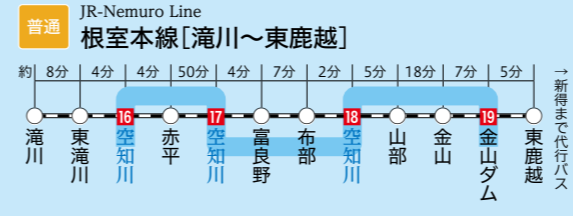

川の時刻表

【川と線路の交差点】 2021

川の時刻表とは

川の時刻表とは、列車が川に架かる橋を渡る時刻を表形式でまとめたものです。(裏面参照)こちらのページには各路線の主な停車駅とその間に流れている川、到達に要する時間などを記載しています。

川へ行こう! 川を楽しもう!

かわたび ぼっかいどう

北海道の水辺の観光情報サイト

主なJR駅から川への到達時間(約)

※駅での停車時間は含んでいません。また、列車によって到達時間が異なります。

※この時刻表は、2021.3.14改訂の時刻表から推測したもので実際の川の通過時刻とは誤差がありますのでご了承下さい。

交差番号

- 一級河川との交差点
- 一級河川以外との交差点
- 北海道新幹線との交差点
- 道南いさりび鉄道との交差点

石狩川	1 2 3 4 5
豊平川	6
千歳川	7 8
漁川	9
夕張川	10 11 12 13
幾春別川	14
空知川	15 16 17 18
空知川(金山ダム)	19
雨竜川	20
美瑛川	21
忠別川	22
牛朱別川	23
永山新川	24
天塩川	25
名寄川	26
十勝川	27
札内川	28
利別川	29
釧路川	30
網走川	31
湧別川	32 33 34
留萌川	35
鶴川	36 37 38 39
尻別川	40 41 42
余市川	43
遊楽部川	44
大沼	45
白老川	46
長流川	47
長万部川	48
安平川	49
厚真川	50
茶路川	51
釧路川	52
美幌川	53
斜里川	54
富良野川	55
サロベツ川	56