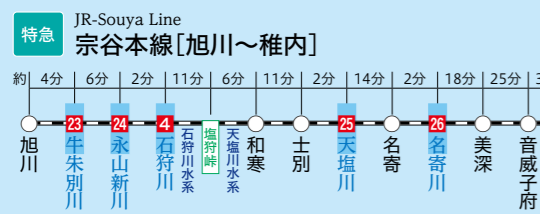

川の時刻表

【川と線路の交差点】 2021

川の時刻表とは

川の時刻表とは、列車が川に架かる橋を渡る時刻を表形式でまとめたものです。(裏面参照)こちらのページには各路線の主な停車駅とその間に流れている川、到達に要する時間などを記載しています。

川へ行こう! 川を楽しもう!

かわたび ぼっかいどう

北海道の水辺の観光情報サイト

主なJR駅から川への到達時間(約)

※駅での停車時間は含んでいません。また、列車によって到達時間が異なります。

※この時刻表は、2021.3.14改訂の時刻表から推測したもので実際の川の通過時刻とは誤差がありますのでご了承下さい。

交差番号

- 一級河川との交差点
- 一級河川以外との交差点
- 北海道新幹線との交差点
- 道南いさりび鉄道との交差点

石狩川	1 2 3 4 5
豊平川	6
千歳川	7 8
漁川	9
夕張川	10 11 12 13
幾春別川	14
空知川	15 16 17 18
空知川(金山ダム)	19
雨竜川	20
美瑛川	21
忠別川	22
牛朱別川	23
永山新川	24
天塩川	25
名寄川	26
十勝川	27
札内川	28
利別川	29
釧路川	30
網走川	31
湧別川	32 33 34
留萌川	35
鶴川	36 37 38 39
尻別川	40 41 42
余市川	43
遊楽部川	44
大沼	45
白老川	46
長流川	47
長万部川	48
安平川	49
厚真川	50
茶路川	51
釧路川	52
美幌川	53
斜里川	54
富良野川	55
サロベツ川	56

1 久根別川
2 大野川
3 茂辺地川
4 大野川
5 茂辺地川
6 大野川
7 茂辺地川
8 大野川
9 茂辺地川
10 大野川
11 茂辺地川
12 大野川
13 茂辺地川
14 大野川
15 茂辺地川
16 大野川
17 茂辺地川
18 大野川
19 茂辺地川
20 大野川
21 茂辺地川
22 大野川
23 茂辺地川
24 大野川
25 茂辺地川
26 大野川
27 茂辺地川
28 大野川
29 茂辺地川
30 大野川
31 茂辺地川
32 大野川
33 茂辺地川
34 大野川
35 茂辺地川
36 大野川
37 茂辺地川
38 大野川
39 茂辺地川
40 大野川
41 茂辺地川
42 大野川
43 茂辺地川
44 大野川
45 茂辺地川
46 大野川
47 茂辺地川
48 大野川
49 茂辺地川
50 大野川
51 茂辺地川
52 大野川
53 茂辺地川
54 大野川
55 茂辺地川
56 大野川