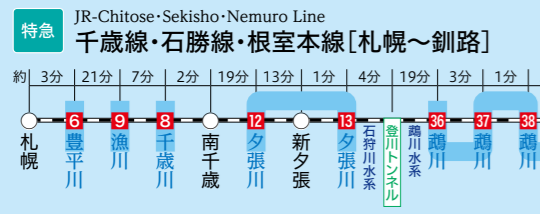

川の時刻表

【川と線路の交差点】 2021

川の時刻表とは

川の時刻表とは、列車が川に架かる橋を渡る時刻を表形式でまとめたものです。(裏面参照)こちらのページには各路線の主な停車駅とその間に流れている川、到達に要する時間などを記載しています。

川へ行こう! 川を楽しもう!

かわたび ぼっかいどう

北海道の水辺の観光情報サイト

主なJR駅から川への到達時間(約)

※駅での停車時間は含んでいません。また、列車によって到達時間が異なります。

※この時刻表は、2021.3.14改訂の時刻表から推測したもので実際の川の通過時刻とは誤差がありますのでご了承下さい。

交差番号

- 一級河川との交差点
- 一級河川以外との交差点
- 北海道新幹線との交差点
- 道南いさりび鉄道との交差点

石狩川	1 2 3 4 5
豊平川	6
千歳川	7 8
漁川	9
夕張川	10 11 12 13
幾春別川	14
空知川	15 16 17 18
空知川(金山ダム)	19
雨竜川	20
美瑛川	21
忠別川	22
牛朱別川	23
永山新川	24
天塩川	25
名寄川	26
十勝川	27
札内川	28
利別川	29
釧路川	30
網走川	31
湧別川	32 33 34
留萌川	35
鶴川	36 37 38 39
尻別川	40 41 42
余市川	43
遊楽部川	44
大沼	45
白老川	46
長流川	47
長万部川	48
安平川	49
厚真川	50
茶路川	51
釧路川	52
美幌川	53
斜里川	54
富良野川	55
サロベツ川	56