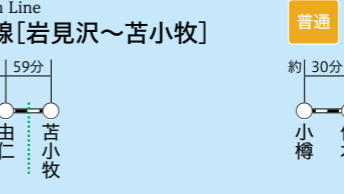

川の時刻表

【川と線路の交差点】 2021

川の時刻表とは

川の時刻表とは、列車が川に架かる橋を渡る時刻を表形式でまとめたものです。(裏面参照)こちらのページには各路線の主な停車駅とその間に流れている川、到達に要する時間などを記載しています。

川へ行こう! 川を楽しもう!

かわたび ぼっかいどう

北海道の水辺の観光情報サイト

主なJR駅から川への到達時間(約)

※駅での停車時間は含んでいません。また、列車によって到達時間が異なります。

※この時刻表は、2021.3.14改訂の時刻表から推測したもので実際の川の通過時刻とは誤差がありますのでご了承下さい。

交差番号

- 一級河川との交差点
- 一級河川以外との交差点
- 北海道新幹線との交差点
- 道南いさりび鉄道との交差点

石狩川	1 2 3 4 5
豊平川	6
千歳川	7 8
漁川	9
夕張川	10 11 12 13
幾春別川	14
空知川	15 16 17 18
空知川(金山ダム)	19
雨竜川	20
美瑛川	21
忠別川	22
牛朱別川	23
永山新川	24
天塩川	25
名寄川	26
十勝川	27
札内川	28
利別川	29
釧路川	30
網走川	31
湧別川	32 33 34
留萌川	35
鶴川	36 37 38 39
尻別川	40 41 42
余市川	43
遊楽部川	44
大沼	45
白老川	46
長流川	47
長万部川	48
安平川	49
厚真川	50
茶路川	51
釧路川	52
美幌川	53
斜里川	54
富良野川	55
サロベツ川	56

1 久根別川
2 大野川
3 茂辺地川
4 大野川
5 茂辺地川
6 大野川
7 茂辺地川
8 大野川
9 茂辺地川
10 大野川
11 茂辺地川
12 大野川
13 茂辺地川
14 大野川
15 茂辺地川
16 大野川
17 茂辺地川
18 大野川
19 茂辺地川
20 大野川
21 茂辺地川
22 大野川
23 茂辺地川
24 大野川
25 茂辺地川
26 大野川
27 茂辺地川
28 大野川
29 茂辺地川
30 大野川
31 茂辺地川
32 大野川
33 茂辺地川
34 大野川
35 茂辺地川
36 大野川
37 茂辺地川
38 大野川
39 茂辺地川
40 大野川
41 茂辺地川
42 大野川
43 茂辺地川
44 大野川
45 茂辺地川
46 大野川
47 茂辺地川
48 大野川
49 茂辺地川
50 大野川
51 茂辺地川
52 大野川
53 茂辺地川
54 大野川
55 茂辺地川
56 大野川