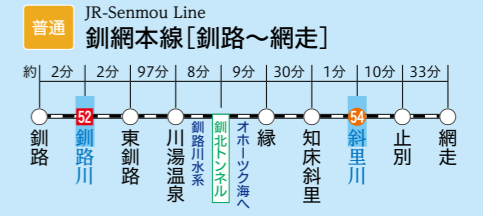

川の時刻表

【川と線路の交差点】 2021

川の時刻表とは

川の時刻表とは、列車が川に架かる橋を渡る時刻を表形式でまとめたものです。(裏面参照)こちらのページには各路線の主な停車駅とその間に流れている川、到達に要する時間などを記載しています。

川へ行こう! 川を楽しもう!

かわたび ぼっかいどう

北海道の水辺の観光情報サイト

主なJR駅から川への到達時間(約)

※駅での停車時間は含んでいません。また、列車によって到達時間が異なります。

※この時刻表は、2021.3.14改訂の時刻表から推測したもので実際の川の通過時刻とは誤差がありますのでご了承下さい。

交差番号

- 一級河川との交差点
- 一級河川以外との交差点
- 北海道新幹線との交差点
- 道南いさりび鉄道との交差点

石狩川	1 2 3 4 5
豊平川	6
千歳川	7 8
漁川	9
夕張川	10 11 12 13
幾春別川	14
空知川	15 16 17 18
空知川(金山ダム)	19
雨竜川	20
美瑛川	21
忠別川	22
牛朱別川	23
永山新川	24
天塩川	25
名寄川	26
十勝川	27
札内川	28
利別川	29
釧路川	30
網走川	31
湧別川	32 33 34
留萌川	35
鶴川	36 37 38 39
尻別川	40 41 42
余市川	43
遊楽部川	44
大沼	45
白老川	46
長流川	47
長万部川	48
安平川	49
厚真川	50
茶路川	51
釧路川	52
美幌川	53
斜里川	54
富良野川	55
サロベツ川	56

1 久根別川
2 大野川
3 茂辺地川
4 大野川
5 茂辺地川
6 大野川
7 茂辺地川
8 大野川
9 茂辺地川
10 大野川
11 茂辺地川
12 大野川
13 茂辺地川
14 大野川
15 茂辺地川
16 大野川
17 茂辺地川
18 大野川
19 茂辺地川
20 大野川
21 茂辺地川
22 大野川
23 茂辺地川
24 大野川
25 茂辺地川
26 大野川
27 茂辺地川
28 大野川
29 茂辺地川
30 大野川
31 茂辺地川
32 大野川
33 茂辺地川
34 大野川
35 茂辺地川
36 大野川
37 茂辺地川
38 大野川
39 茂辺地川
40 大野川
41 茂辺地川
42 大野川
43 茂辺地川
44 大野川
45 茂辺地川
46 大野川
47 茂辺地川
48 大野川
49 茂辺地川
50 大野川
51 茂辺地川
52 大野川
53 茂辺地川
54 大野川
55 茂辺地川
56 大野川