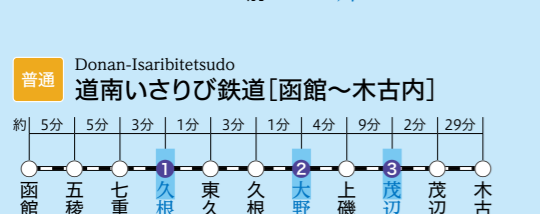

川の時刻表

【川と線路の交差点】 2021

川の時刻表とは

川の時刻表とは、列車が川に架かる橋を渡る時刻を表形式でまとめたものです。(裏面参照)こちらのページには各路線の主な停車駅とその間に流れている川、到達に要する時間などを記載しています。

川へ行こう! 川を楽しもう!

かわたび ぼっかいどう

北海道の水辺の観光情報サイト

主なJR駅から川への到達時間(約)

※駅での停車時間は含んでいません。また、列車によって到達時間が異なります。

※この時刻表は、2021.3.14改訂の時刻表から推測したもので実際の川の通過時刻とは誤差がありますのでご了承下さい。

交差番号

- 一級河川との交差点
- 一級河川以外との交差点
- 北海道新幹線との交差点
- 道南いさりび鉄道との交差点

石狩川	1 2 3 4 5
豊平川	6
千歳川	7 8
漁川	9
夕張川	10 11 12 13
幾春別川	14
空知川	15 16 17 18
空知川(金山ダム)	19
雨竜川	20
美瑛川	21
忠別川	22
牛朱別川	23
永山新川	24
天塩川	25
名寄川	26
十勝川	27
札内川	28
利別川	29
釧路川	30
網走川	31
湧別川	32 33 34
留萌川	35
鶴川	36 37 38 39
尻別川	40 41 42
余市川	43
遊楽部川	44
大沼	45
白老川	46
長流川	47
長万部川	48
安平川	49
厚真川	50
茶路川	51
釧路川	52
美幌川	53
斜里川	54
富良野川	55
サロベツ川	56

1 久根別川
2 大野川
3 茂辺地川
4 大野川
5 茂辺地川
6 大野川
7 茂辺地川
8 大野川
9 茂辺地川
10 大野川
11 茂辺地川
12 大野川
13 茂辺地川
14 大野川
15 茂辺地川
16 大野川
17 茂辺地川
18 大野川
19 茂辺地川
20 大野川
21 茂辺地川
22 大野川
23 茂辺地川
24 大野川
25 茂辺地川
26 大野川
27 茂辺地川
28 大野川
29 茂辺地川
30 大野川
31 茂辺地川
32 大野川
33 茂辺地川
34 大野川
35 茂辺地川
36 大野川
37 茂辺地川
38 大野川
39 茂辺地川
40 大野川
41 茂辺地川
42 大野川
43 茂辺地川
44 大野川
45 茂辺地川
46 大野川
47 茂辺地川
48 大野川
49 茂辺地川
50 大野川
51 茂辺地川
52 大野川
53 茂辺地川
54 大野川
55 茂辺地川
56 大野川