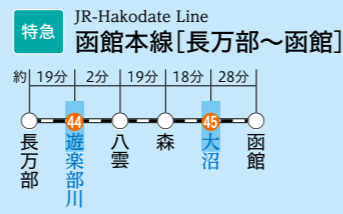

川の時刻表

【川と線路の交差点】 2021

川の時刻表とは

川の時刻表とは、列車が川に架かる橋を渡る時刻を表形式でまとめたものです。(裏面参照)こちらのページには各路線の主な停車駅とその間に流れている川、到達に要する時間などを記載しています。

川へ行こう! 川を楽しもう!

かわたび ぼっかいどう

北海道の水辺の観光情報サイト

主なJR駅から川への到達時間(約)

※駅での停車時間は含んでいません。また、列車によって到達時間が異なります。

※この時刻表は、2021.3.14改訂の時刻表から推測したもので実際の川の通過時刻とは誤差がありますのでご了承下さい。

交差番号

- 一級河川との交差点
- 一級河川以外との交差点
- 北海道新幹線との交差点
- 道南いさりび鉄道との交差点

石狩川	1 2 3 4 5
豊平川	6
千歳川	7 8
漁川	9
夕張川	10 11 12 13
幾春別川	14
空知川	15 16 17 18
空知川(金山ダム)	19
雨竜川	20
美瑛川	21
忠別川	22
牛朱別川	23
永山新川	24
天塩川	25
名寄川	26
十勝川	27
札内川	28
利別川	29
釧路川	30
網走川	31
湧別川	32 33 34
留萌川	35
鶴川	36 37 38 39
尻別川	40 41 42
余市川	43
遊楽部川	44
大沼	45
白老川	46
長流川	47
長万部川	48
安平川	49
厚真川	50
茶路川	51
釧路川	52
美幌川	53
斜里川	54
富良野川	55
サロベツ川	56

1 久根別川
2 大野川
3 茂辺地川
4 大野川
5 茂辺地川
6 大野川
7 茂辺地川
8 大野川
9 茂辺地川
10 大野川
11 茂辺地川
12 大野川
13 茂辺地川
14 大野川
15 茂辺地川
16 大野川
17 茂辺地川
18 大野川
19 茂辺地川
20 大野川
21 茂辺地川
22 大野川
23 茂辺地川
24 大野川
25 茂辺地川
26 大野川
27 茂辺地川
28 大野川
29 茂辺地川
30 大野川
31 茂辺地川
32 大野川
33 茂辺地川
34 大野川
35 茂辺地川
36 大野川
37 茂辺地川
38 大野川
39 茂辺地川
40 大野川
41 茂辺地川
42 大野川
43 茂辺地川
44 大野川
45 茂辺地川
46 大野川
47 茂辺地川
48 大野川
49 茂辺地川
50 大野川
51 茂辺地川
52 大野川
53 茂辺地川
54 大野川
55 茂辺地川
56 大野川