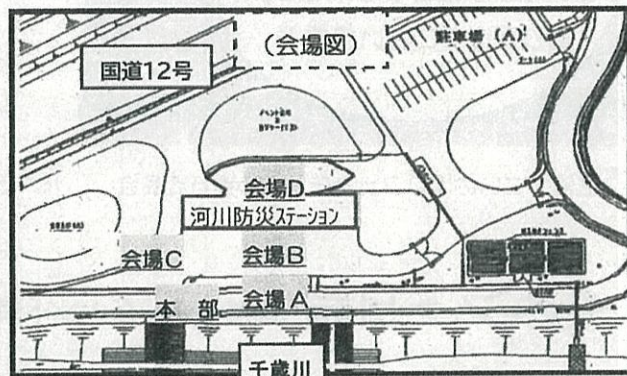

◆ お楽しみイベント会場案内図

アクセス

江別河川防災ステーションは、国道12号線沿い、江別市内から岩見沢方面へ向かい、新江別橋を渡ってすぐの右手にあります。公共の交通機関利用の場合は、

- ・JR 江別駅から …徒歩 15分
- ・中央バス「東光町入口」停から …徒歩 6分

※駐車場について

狭く大変混み合いますので、できるだけお乗り合わせの上、お越してください。混雑し、駐車できない場合もございますので、あらかじめご了承ください。また、他施設への駐車はご遠慮ください。