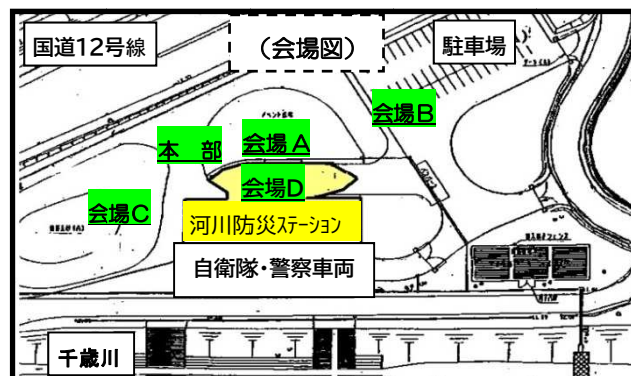

自衛隊車両: 92式浮橋 展示予定!

札幌地方協力本部公式キャラクター
羊のモコちゃんも参加します!

◆ お楽しみイベントタイムスケジュール

	会場A	会場B	会場C	会場D	
				屋内1階	屋内2階
10:00-10:30	開 会 式				
10:30-11:00	和太鼓演奏 (江別市見晴台鼓楽会豊太鼓)	縁日・出店コーナー	なかよし広場・昔の遊び (青少年サークル) (青少年活動協会)	出店 コーナー	展示 コーナー
11:00-11:40	ストリートダンスパフォーマンス ・JaST”K”ids ・MS Crew ・Rhythm Nation ・E’s STEP DANCE ・NEO D’魂				
12:00-12:30	江別特産品が当たるお楽しみ抽選会(1回目)				
12:30-13:00	和太鼓演奏 (江別市大麻夢太鼓)	縁日・出店コーナー	なかよし広場・昔の遊び (青少年サークル) (青少年活動協会)	出店 コーナー	展示 コーナー
13:00-13:40	ストリートダンスパフォーマンス ・JaST”K”ids ・MS Crew ・Rhythm Nation ・E’s STEP DANCE ・NEO D’魂				
14:00-14:20	江別特産品が当たるお楽しみ抽選会(2回目)				
14:20-14:30	閉 会 式				

◆ お楽しみイベントアクセス情報

アクセス

江別河川防災ステーションは、国道12号線沿い、江別市内から岩見沢方面へ向かい、新江別橋を渡ってすぐの右手にあります。公共の交通機関利用の場合は、

- ・JR江別駅から…徒歩15分
 - ・中央バス「東光町入口」停から…徒歩6分
- 路上に駐車しないようお願いします。

※駐車場について

- ・狭く大変混み合いますので、できるだけお乗り合わせの上、お越してください。混雑し、駐車できない場合もございますので、あらかじめご了承ください。また、他施設への駐車はご遠慮ください。
- ・第三駐車場として、江別管工事業協同組合の駐車場もご利用できます。
- ・路上に駐車しないようお願いします。