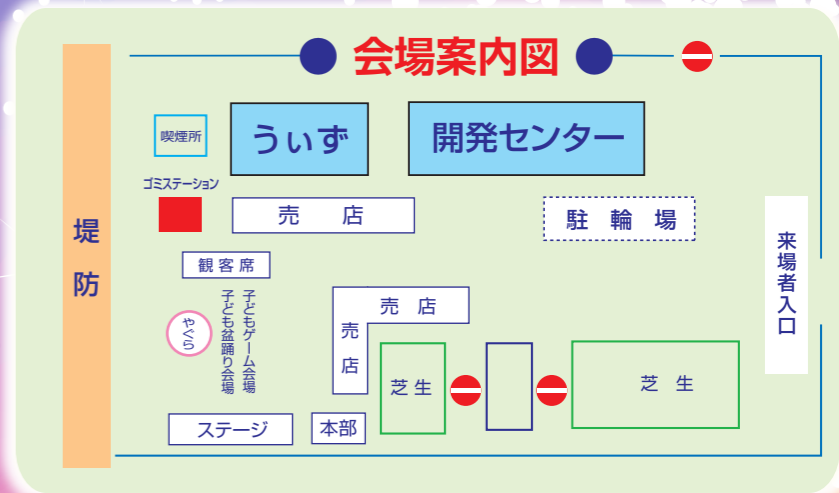

午後 1:00~午後 9:00

しべちや夏まつり

タイムスケジュール

- 午後 1:00~午後 9:00 ● 縁日祭
- 午後 1:00~ ● オープニング
陸上自衛隊第5音楽隊 演奏
- 午後 2:00~ ● 子供ゲーム大会 (先着20名)
とうもろこし早むき大会 (優勝賞品有)
- 午後 2:30~ ● 子供ゲーム大会 (先着20名) 小学生限定
も〜も〜スリッパかご入れゲーム大会 (参加賞有)
- 午後 3:00~ ● 大道芸パフォーマンス
- 午後 3:30~ ● 標茶音頭保存会 演舞
- 午後 4:00~ ● 子ども盆踊り (参加するとおやつがもらえるよ)
- 午後 4:30~ ● 川上シンフォニア・ウインドアンサンブル 演奏
- 午後 5:15~ ● 標茶熊牛まとい組 演舞
- 午後 6:45~ ● キャバーン ライブ
- 午後 8:00~ ● 町民花火大会
(打上: PM8:00予定)

2024. 8/11 日

町民花火大会

午後 8:00打上開始

◎打上場所/釧路川河川敷特設会場◎

夏まつり出店者

- 商工会青年部 ● 商工会女性部 ● 標茶地区連合
- 自衛隊帯広地方協力本部
- 釧路河川事務所 ● 小野商店
- ミルキークラウン ● 東部ダイハツ
- エフシーエス ● 居仲門 ● ナイトイン M
- カラオケキッチン たんぼぼ
- ホテル テレーノ気仙 ● 風牧場

陸上自衛隊第5音楽隊