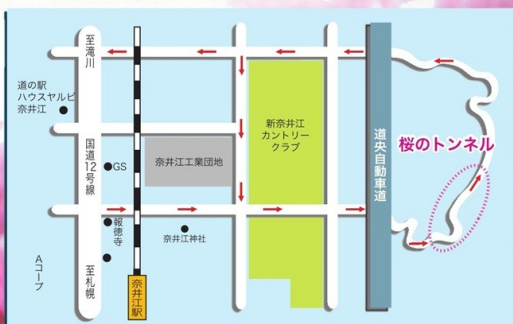

桜がないえ まつり

2026年5月 **2**土 ~ **5**月

眺望と桜が楽しめる、
パワースポット

音楽、地場産品、
キッチンカー etc

今年は企画が盛りだくさん!!

空知郡奈井江町
にわ山森林自然公園

(道路通行規制があります)

エンヤマザクラ

1,800本
桜のトンネルがある

ライブ映像

主催 奈井江町観光協会
共催 奈井江町・奈井江町商工会・新砂川農業協同組合
お問い合わせ 0125-65-2151