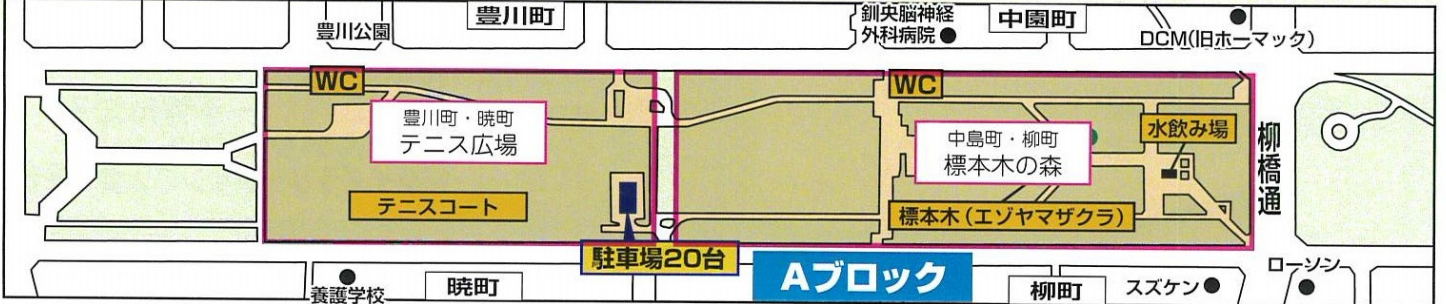

柳町公園のご案内

令和6年5月の情報です

柳町公園全体図

Aブロック

トイレ使用可、水飲み場・多目的トイレは冬季間（11月中旬）～4月中旬）使用できません
テニスコートは無料です。（問い合わせ先：釧路市スポーツ財団 ☎31-1230）8面あり 利用期間5/1～10/31 利用時間6：00～19：00

Bブロック

トイレ使用可、水飲み場・多目的トイレは冬季間（11月中旬）～4月中旬）使用できません
パークゴルフ場は無料です。（問い合わせ先：釧路市スポーツ振興財団 ☎31-1230）早朝6時以前は使用禁止 毎週火曜日は整備日（芝刈り日）
各種大会開催日は使用できません

Cブロック

トイレ使用可、水飲み場・多目的トイレは冬季間（11月中旬）～4月中旬）使用できません
BBQコーナーはオンライン予約になります。釧路市ホームページより予約できます（使用日の1ヵ月前から予約可能） 公園緑地課 ☎0154-23-5151

D・Eブロック

トイレ使用可、水飲み場・多目的トイレは冬季間（11月中旬）～4月中旬）使用できません