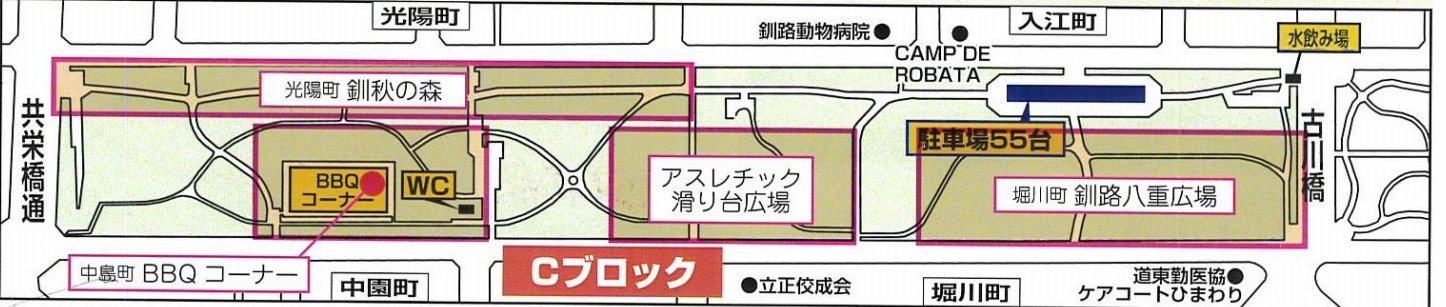

柳町公園のご案内

令和6年5月の情報です

柳町公園全体図

Aブロック

トイレ使用可、水飲み場・多目的トイレは冬季間（11月中旬）～4月中旬）使用できません
テニスコートは無料です。（問い合わせ先：釧路市スポーツ財団 ☎31-1230）8面あり 利用期間5/1～10/31 利用時間6：00～19：00

Bブロック

トイレ使用可、水飲み場・多目的トイレは冬季間（11月中旬）～4月中旬）使用できません
パークゴルフ場は無料です。（問い合わせ先：釧路市スポーツ振興財団 ☎31-1230）早朝6時以前は使用禁止 毎週火曜日は整備日（芝刈り日）
各種大会開催日は使用できません

Cブロック

トイレ使用可、水飲み場・多目的トイレは冬季間（11月中旬）～4月中旬）使用できません
BBQコーナーはオンライン予約になります。釧路市ホームページより予約できます（使用日の1ヵ月前から予約可能） 公園緑地課 ☎0154-23-5151

D・Eブロック

トイレ使用可、水飲み場・多目的トイレは冬季間（11月中旬）～4月中旬）使用できません