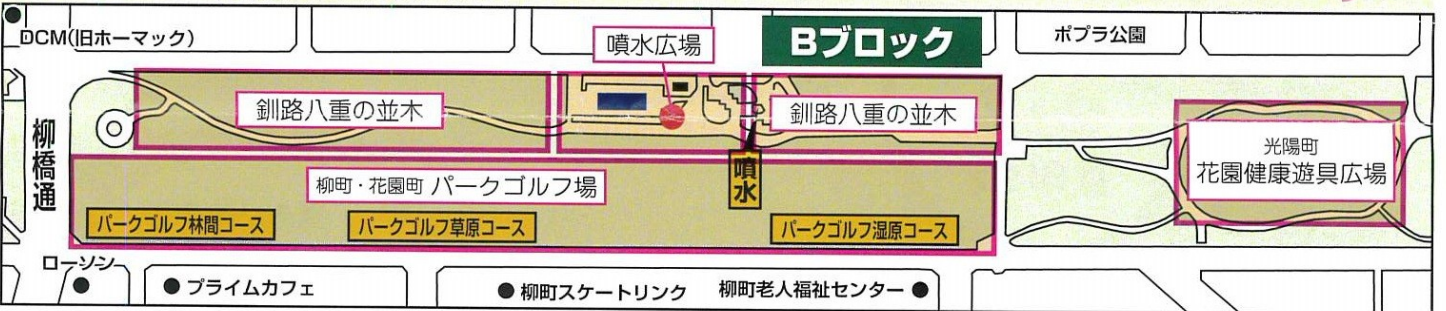

柳町公園のご案内

令和6年5月の情報です

柳町公園全体図

Aブロック

トイレ使用可、水飲み場・多目的トイレは冬季間（11月中旬）～4月中旬）使用できません
テニスコートは無料です。（問い合わせ先：釧路市スポーツ財団 ☎31-1230）8面あり 利用期間5/1～10/31 利用時間6：00～19：00

Bブロック

トイレ使用可、水飲み場・多目的トイレは冬季間（11月中旬）～4月中旬）使用できません
パークゴルフ場は無料です。（問い合わせ先：釧路市スポーツ振興財団 ☎31-1230）早朝6時以前は使用禁止 毎週火曜日は整備日（芝刈り日）
各種大会開催日は使用できません

Cブロック

トイレ使用可、水飲み場・多目的トイレは冬季間（11月中旬）～4月中旬）使用できません
BBQコーナーはオンライン予約になります。釧路市ホームページより予約できます（使用日の1ヵ月前から予約可能） 公園緑地課 ☎0154-23-5151

D・Eブロック

トイレ使用可、水飲み場・多目的トイレは冬季間（11月中旬）～4月中旬）使用できません